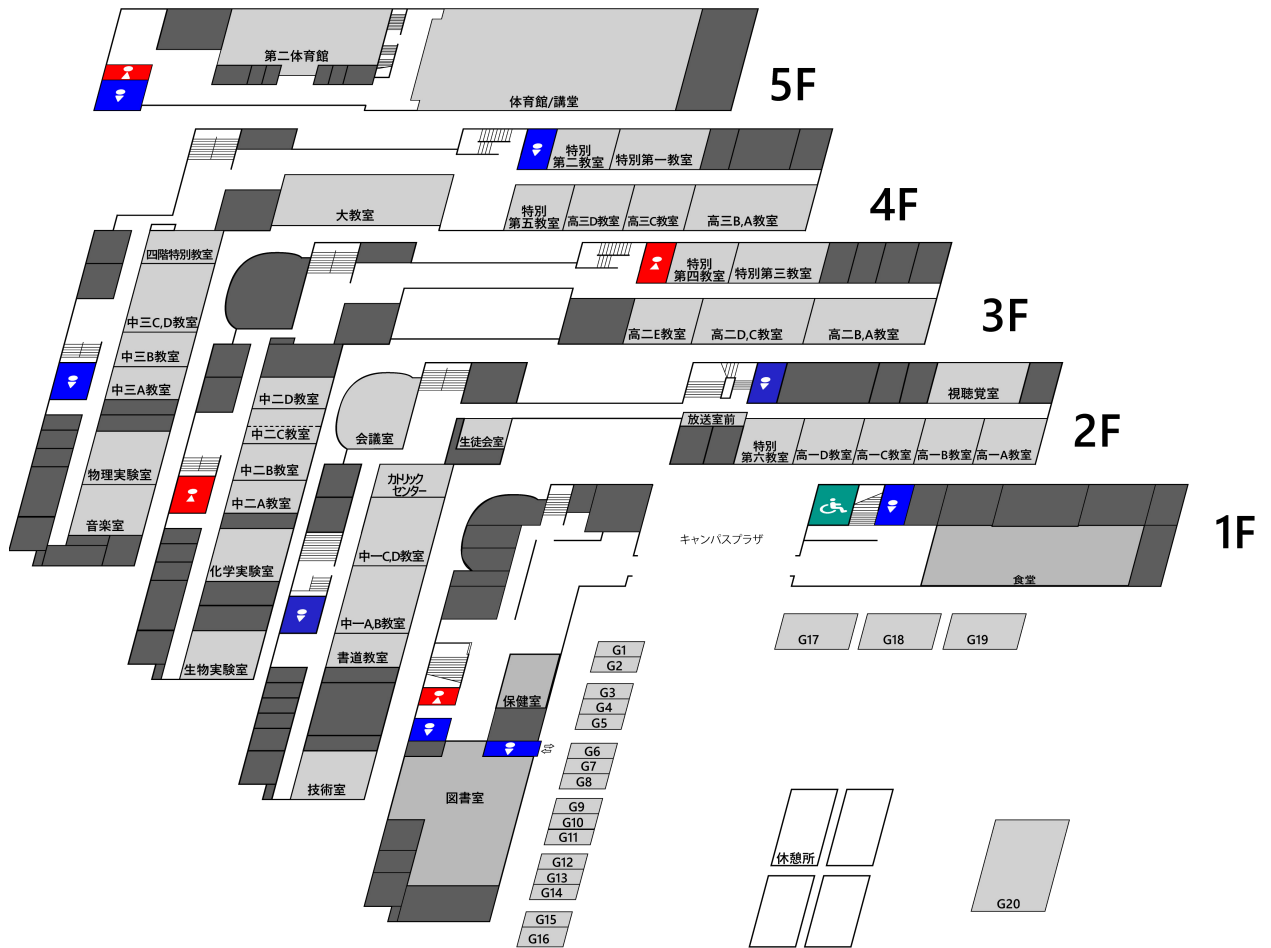

全体地図

#5F ホームページ

ホームページではSF運営委員や企画代表者へのインタビューを掲載しています。

ホームページにもこのパンフレットと同じ内容が掲載されていますので、良ければそちらもご利用ください。