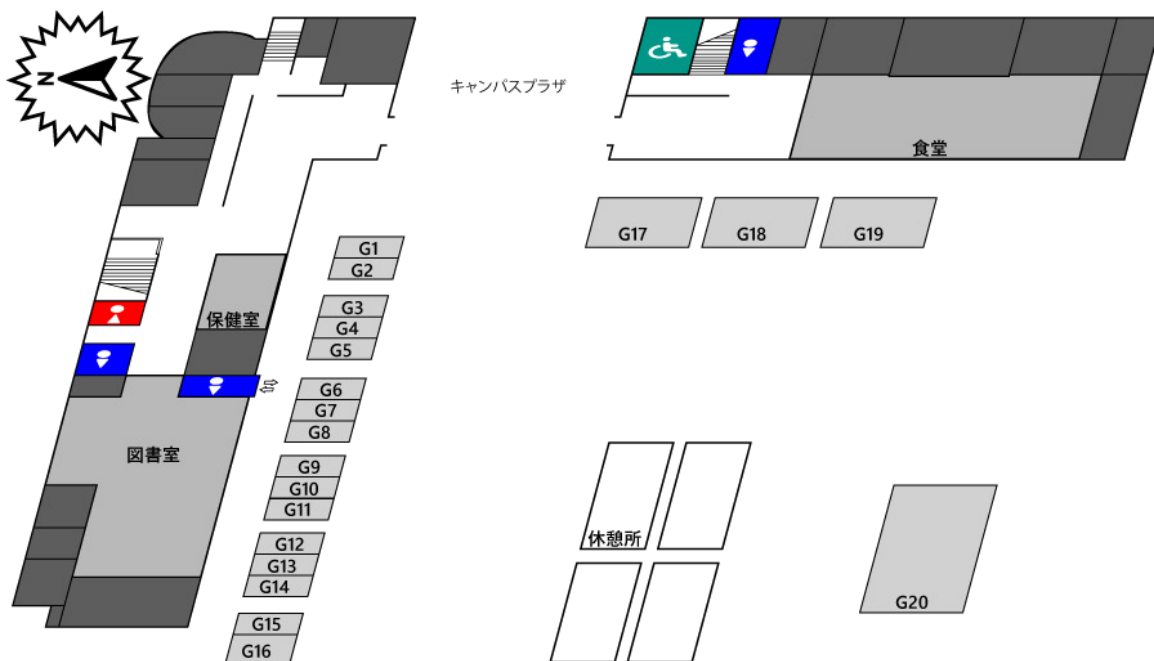

@運動場 G10

⑪ たこせん、たこ(高)ーせんでー!?

高校二年D組

たこせんです! たまにたこ焼きないときあるけどごめん! 安くなるから許して〜

@運動場 G11

⑫ Seiko 壱番屋

高校二年A組

文化祭であつあつの本格インドカレーを出店!友達とスパイシーなカレーを楽しみ、異国の雰囲気味わおう。

@運動場 G12

1階 / グラウンド

⑬ 籠手面堂

剣道部

剣道部

『二兎を追う者は一兎をも得ず』とあるが、俺たちは二兎も三兎も追っていく。そして、皆は気づけばここにやってくる。

@ 運動場 G13

⑭ 伝統のみたらし