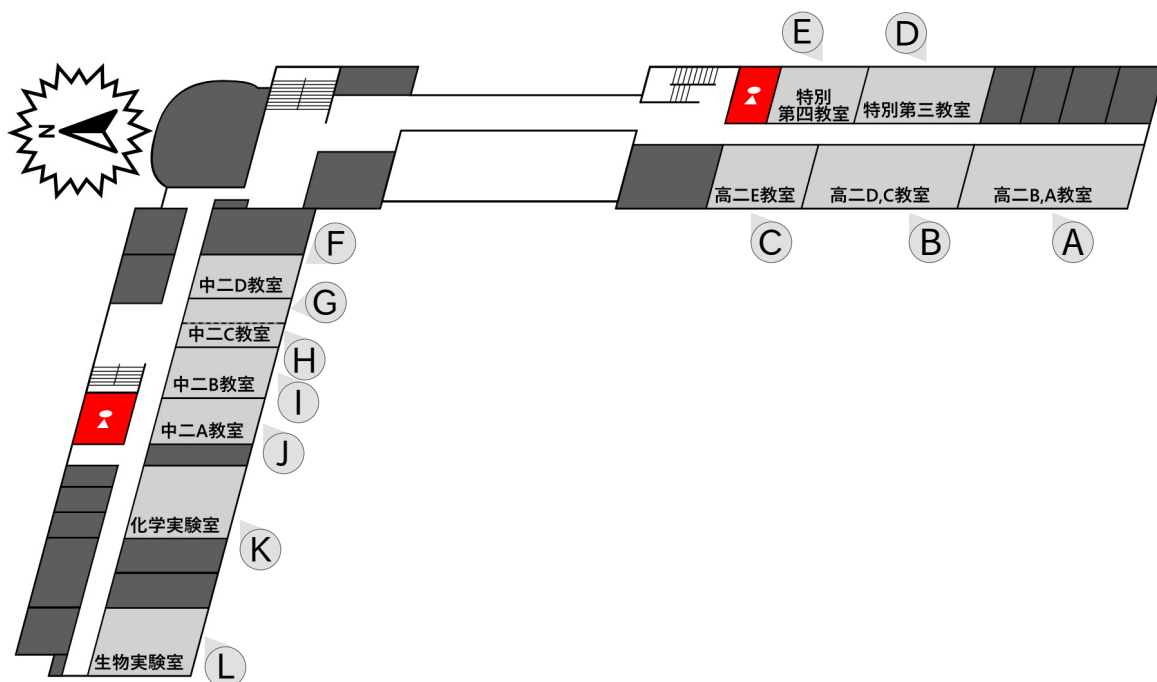

電気工学部
毎年恒例のチャリティーバザー&星光グッズ販売を行います。僕たちの星光での成長をみてください。

@ 中一-C、D教室

⑩ 美術・書道作品

美術科
中学一年生から中学三年生の美術作品、書道作品を展示しています

@ 中一-A、B教室

⑪ ビ。

美術部
美術部員それぞれの”好き“を表現し展示しています。部誌等の販売も行っているのでは非見に来てください!

@ 書道教室

⑫ お化け屋敷

柔道部
柔道部伝統のお化け屋敷です。理性が吹き飛ばす程の怖さを目指して頑張ります。ぜひ来てみてください。

@ 技術室

3階

① おばべやしき

高校二年 C 組

おばべ屋敷は怖くて、楽しいです。間違い探しもあってとてもいいですね。楽しんでね

@高二 A, B 教室