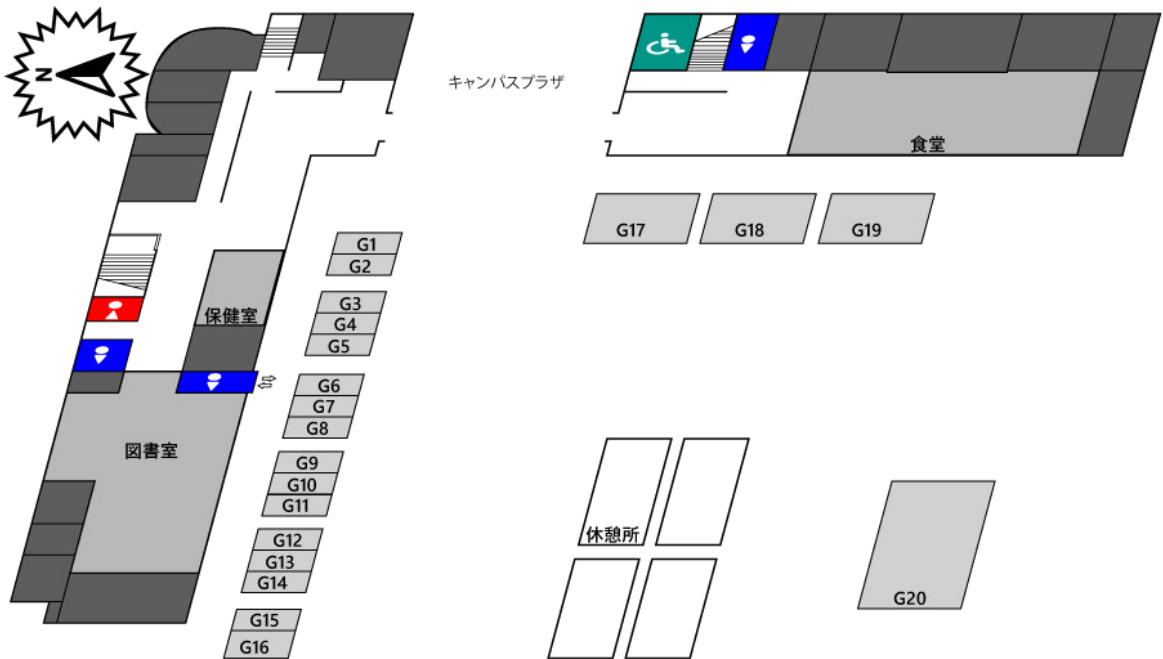

1階 / グラウンド

① いてまえ焼きそば

高校野球部

近鉄バファローズのいてまえ打線を彷彿とさせる、パンチのある伝統の味が今年も戻ってくる。魂を込めた焼きそばをご賞味あれ！

@ 運動場 G1

② とんぺえやき

バレー部

とんぺい焼きってどんな食べ物？豚と卵があればそれでいいんです。バレー部流のとんぺい焼きをご賞味あれ。

@ 運動場 G2

③ M サンド

高校一年B組

某ファーストフード店とは違い、マシュマロをサンドしました。ぜひ余った金で来てください。スマイルを0円でプレゼントするぞ。

@ 運動場 G3

④ たこ焼き

ホッケー部

グラウンドにてたこ焼きを販売しています。オススメはロシアなたこ焼きです。ぜひ友達とシェアしたりして楽しんでください！

@ 運動場 G4