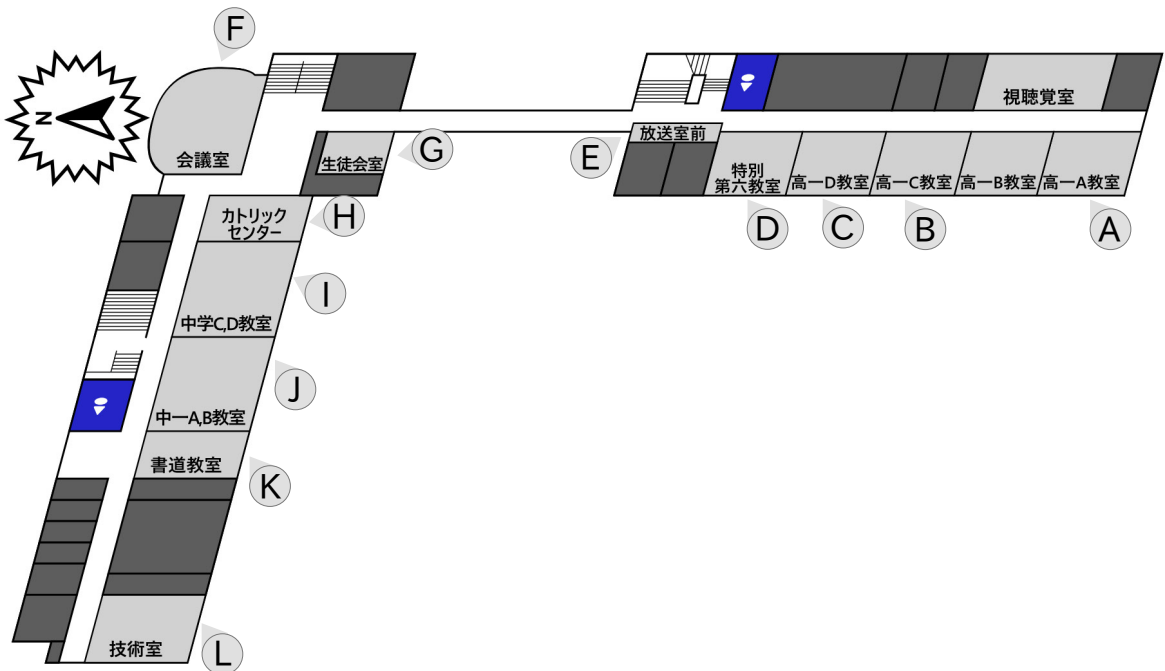

2階

① 乗っ取られた入学試験からの脱出

AH!Astery

入学試験を受けに来たあなた。しかし、試験は突然乗っ取られてしまう！試験時間は30分。果たしてあなたは合格できるのか！

@ 高一A教室

② 大阪将棋所

囲碁将棋部

将棋をやっています。部誌の販売、部員との対局、盤貸し等を行っているので、興味のある方はぜひお越しください！

@ 高一C教室

③ 星光満天宮

文芸部

大阪星光に受かりたい小学生も在校生も大歓迎！私たち文芸部は皆さんの願いが叶う様にと神社を作りました！是非来て下さい！

@ 高一D教室

④ VS 玉C

中学三年C組

普通のボウリングに飽きてませんか？そんなあなたは是非このVS玉Cにお越しください。素敵な体験があなたを待っています。

@ 高一E教室