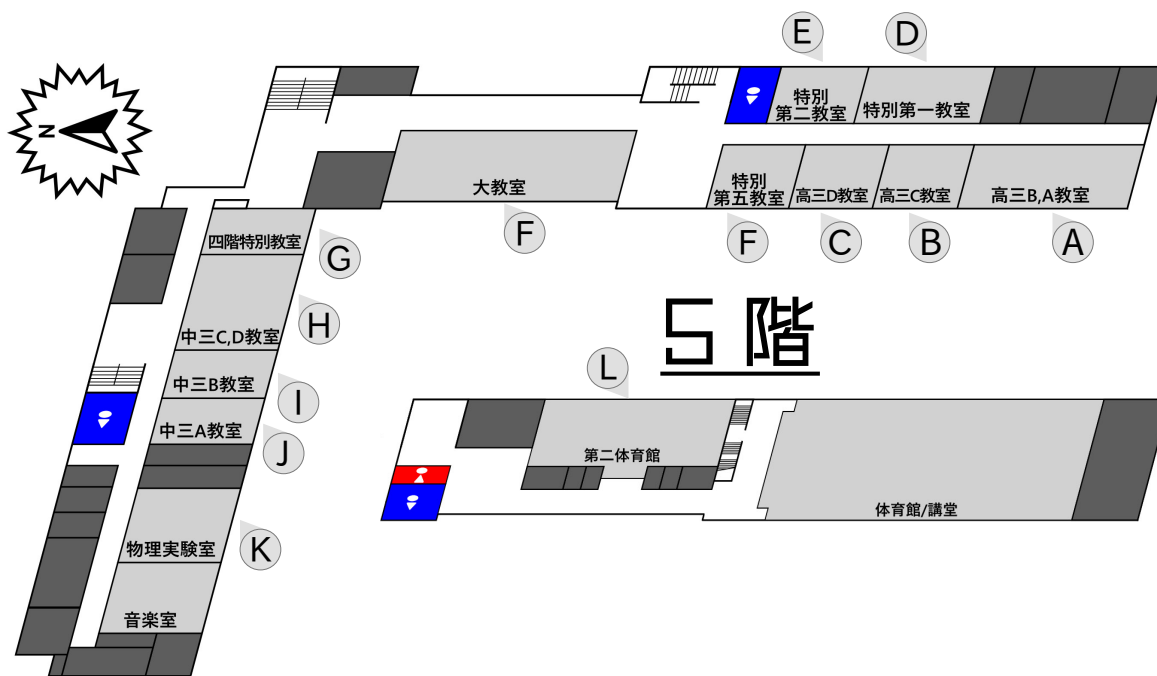

⑩ ROUND2-A

@ 中二A教室

中学二年A組

ボウリングと射的が一度に楽しめる！参加賞もあるのでぜひ来てください!!

⑪ かがくのとも

@ 化学実験室

化学部

部員こだわりのキーホルダー、ビスマス、部誌などいいものそろえて待ってるよ。体験展示もあるからぜひ来てね

⑫ 解体新書

@ 生物実験室

ライフサイエンス部

ライフサイエンス部では、ウシガエルの解剖や、アジの解剖体験、苔テラリウムの制作体験などを3階生物室で行っています

4階

① 愛有～る

中学三年 D 組

俺らの財宝か、欲しけりゃくれてやる。探せ、この世の「愛」全てを高校棟 4 階に置いてきた。

@ 高三 A、B 教室

② 関西の港町と交易

地歴部

毎年恒例の地歴部の研究発表。今年のテーマは港町。クイズや景品も用意しているのでぜひ一度足を運んでみてください！

@高三 C 教室

③ 社会科展示

社会科

レポートなどの展示・掲示を行います