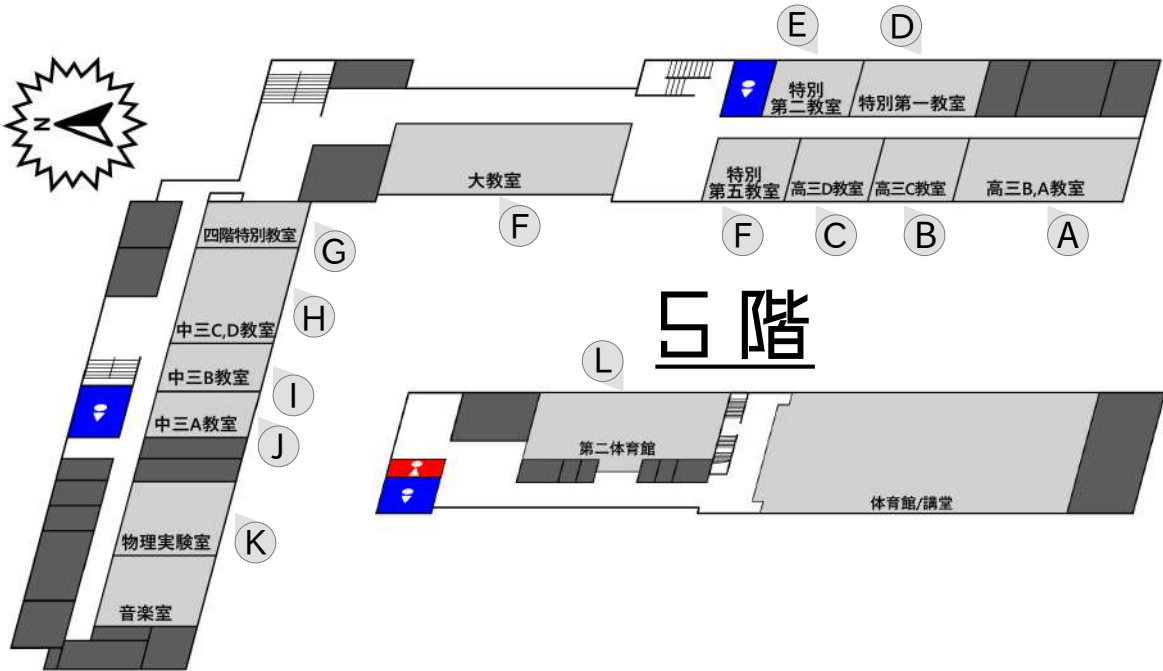

4階

① 愛有～る

中学三年 D 組

俺らの財宝か、欲しけりゃくれてやる。探せ、この世の「愛」全てを高校棟 4 階に置いてきた。

@高三 A、B 教室

② 関西の港町と交易

地歴部

毎年恒例の地歴部の研究発表。今年のテーマは港町。クイズや景品も用意しているのでぜひ一度足を運んでみてください！

@高三 C 教室

③ 社会科展示

社会科

レポートなどの展示・掲示を行います

@高三 D 教室

④ メリーゴーランド

高校一年 A 組

僕達が全力で作ったメリーゴーランドは迫力満点の傑作です！みんなも乗車してぜひこの「スリル」を味わってみよ！！

@特別第一教室