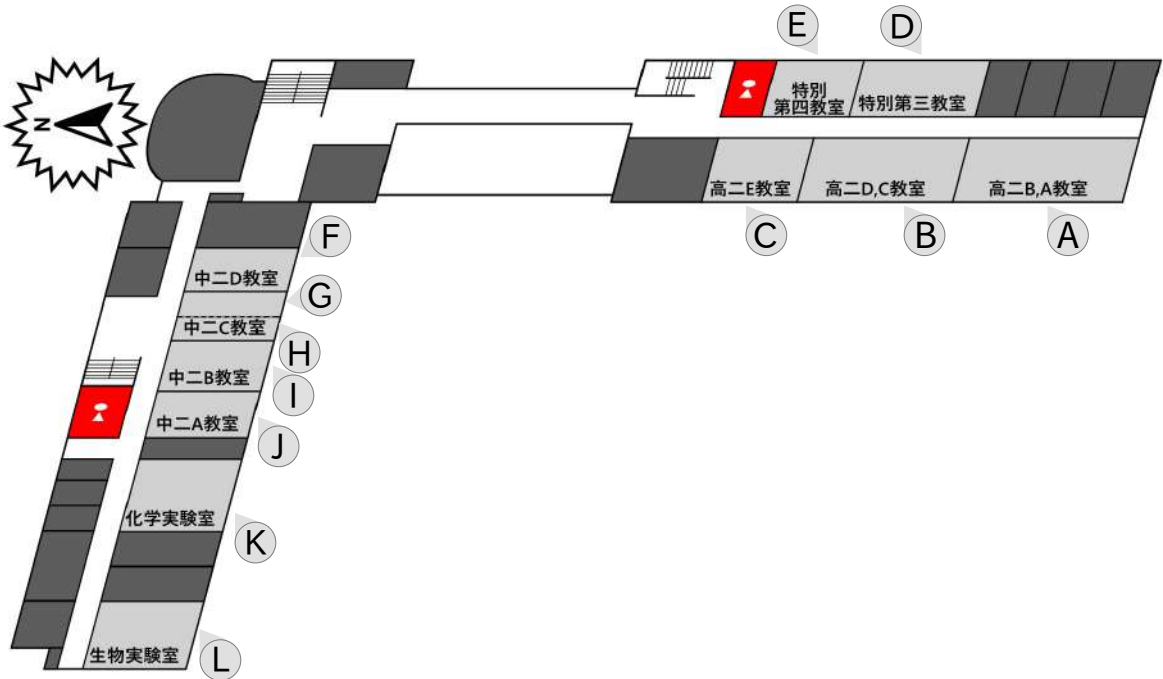

電気工学部

毎年恒例のチャリティーバザー&星光グッズ販売を行います。僕たちの星光での成長をみてください。

@ 中一-C、D教室

⑩ 美術・書道作品

美術科

中学一年生から中学三年生の美術作品、書道作品を展示しています

@ 中一-A、B教室

⑪ ビ。

美術部

美術部員それぞれの"好き"を表現し展示しています。部誌等の販売も行っているのでは非見に来てください!

@ 書道教室

⑫ お化け屋敷

柔道部

柔道部伝統のお化け屋敷です。理性が吹き飛ばす程の怖さを目指して頑張ります。ぜひ来てみてください。

@ 技術室

3階