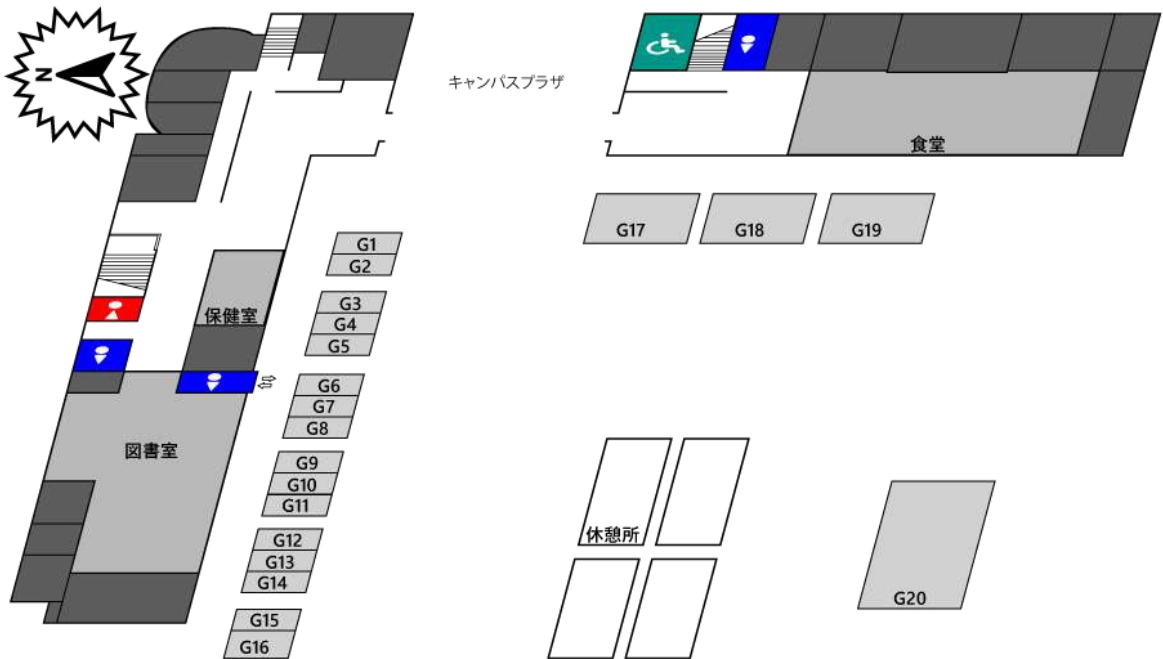

1階 / グラウンド

① いてまえ焼きそば

高校野球部
近鉄バファローズのいてまえ打線を彷彿とさせる、パンチのある伝統の味が今年も戻ってくる。魂を込めた焼きそばをご賞味あれ！

@ 運動場 G1

② とんぺえやき

バレー部
とんぺい焼きってどんな食べ物？豚と卵があればそれでいいんです。バレー部流のとんぺい焼きをご賞味あれ。

@ 運動場 G2

③ M サンド

高校一年B組
某ファーストフード店とは違い、マシュマロをサンドしました。ぜひ余った金で来てください。スマイルを0円でプレゼントするぜ。

6 @ 運動場 G3

④ たこ焼き

ホッケー部
グラウンドにてたこ焼きを販売しています。オススメはロシアなたこ焼きです。ぜひ友達とシェアしたりして楽しんでください！

@ 運動場 G4