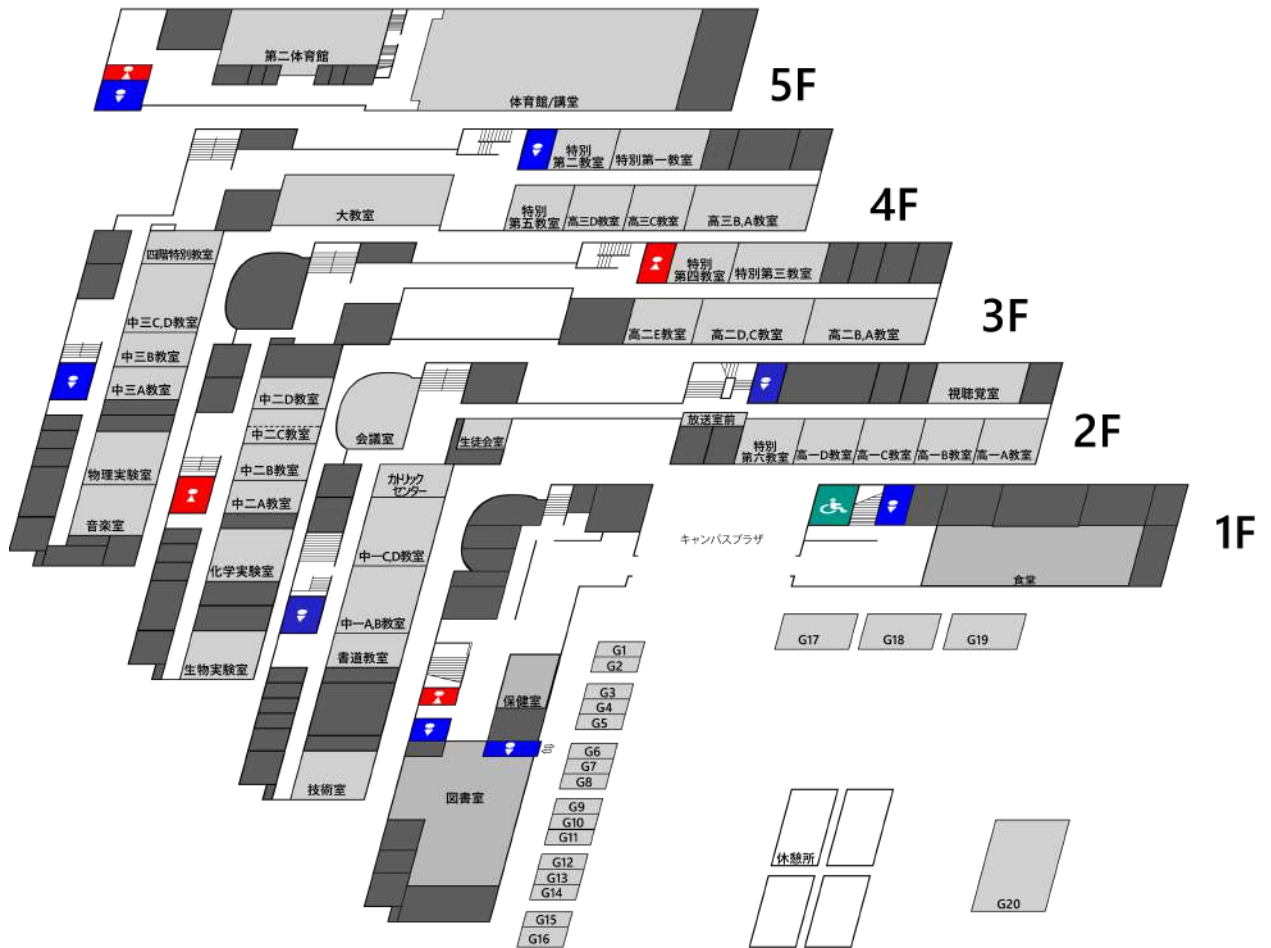

71 期 田井健太郎

全体地図

#5F ホームページ

ホームページではSF運営委員や企画代表者へのインタビューを掲載しています。

ホームページにもこのパンフレットと同じ内容が掲載されていますので、良ければそちらもご利用ください。

注意書き

金券の取扱いについて

- ・払い戻しは一切できません。ご了承ください。
- ・金券は1シート50円×4枚(1セット200円)で販売しております。
- ・金券は1階キャンパスプラザと1階保健室前で販売しております。詳しくは地図をご確認ください。
- ・食堂では現金のみの使用となりますが、その他の企画では金券のみの使用となり、現金は使用できません。