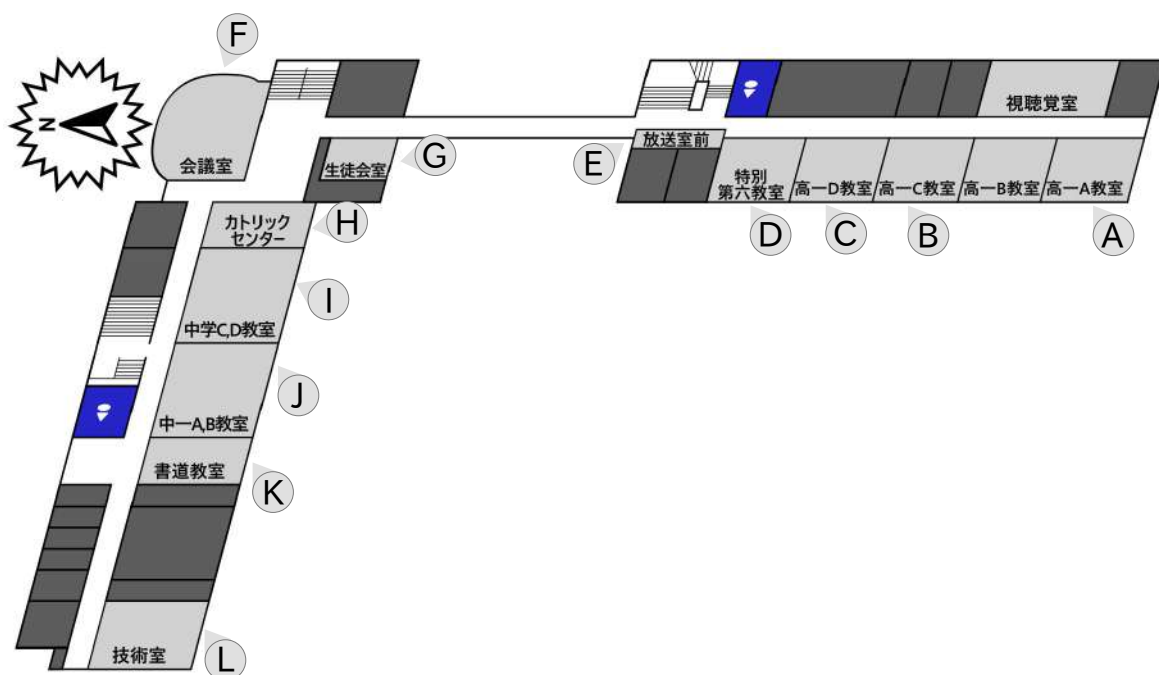

2階

① 乗っ取られた入学試験からの脱出

AH!Astery
入学試験を受けに来たあなた。しかし、試験は突然乗っ取られてしまう！試験時間は30分。果たしてあなたは合格できるのか！

© 高一A教室

② 大阪将棋所

囲碁将棋部
将棋をやっています。部誌の販売、部員との対局、盤貸し等を行っているので、興味のある方はぜひお越しください！

© 高一C教室

③ 星光満天宮

文芸部
大阪星光に受かりたい小学生も在校生も大歓迎！私たち文芸部は皆さんの願いが叶うようにと神社を作りました！是非来て下さい！

© 高一D教室

④ VS 玉C

中学三年C組
普通のボウリングに飽きてませんか？そんなあなたは是非このVS玉Cにお越しください。素敵な体験があなたを待っています。

© 高一E教室