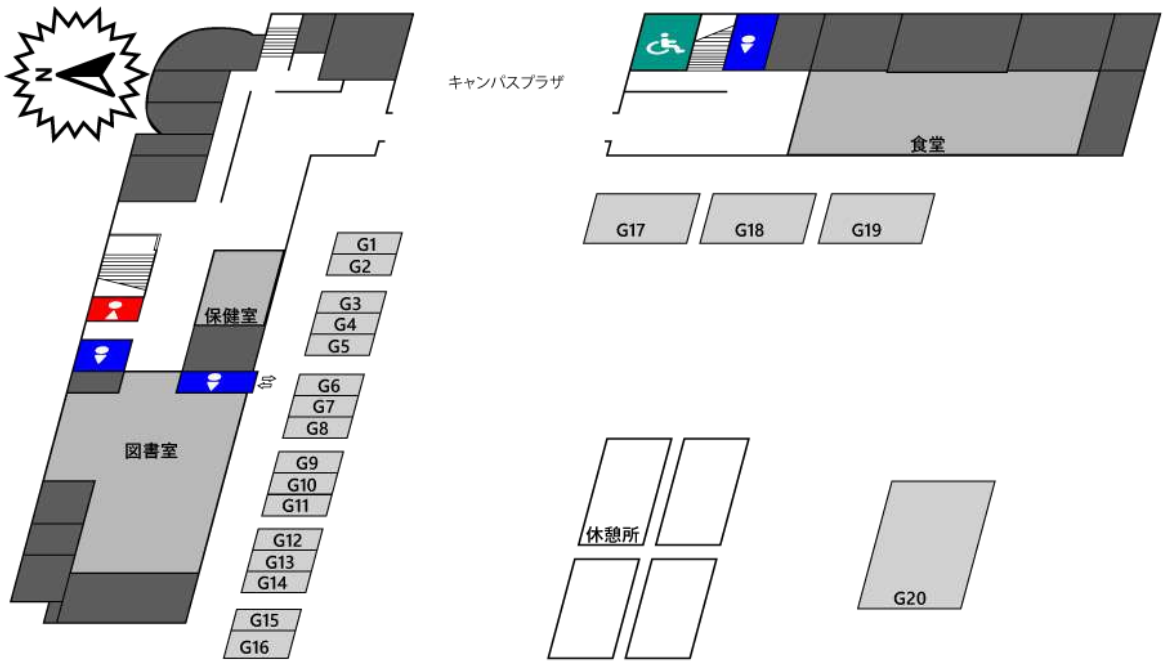

@運動場 G11

⑫ Seiko 壱番屋

高校二年A組

文化祭であつあつの本格インドカレーを出店! 友達とスパイシーなカレーを楽しみ、異国の雰囲気味わおう。

@運動場 G12

1階 / グラウンド

⑬ 籠手面堂

剣道部